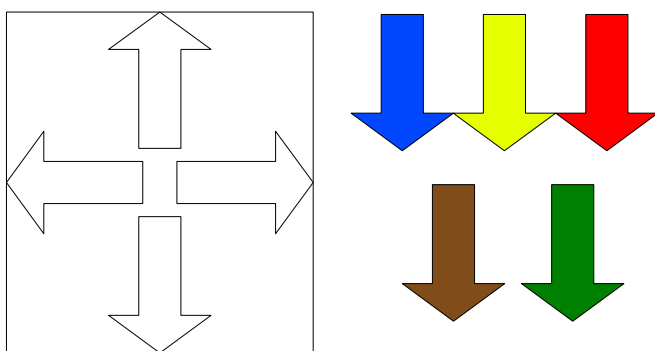

ROSACES MODULAIRES

Conception ENERGIE LEVAGE 03/2011

Elles s'adaptent aux standards comme aux spéciaux !!

ENERGIE LEVAGE

10 Rue Cécile Sorel 95540 Mery sur Oise

Tél: 01 30 36 51 40 Fax: 01 77 65 62 82

Mail: info@energie-levage.fr web: www.energie-levage.fr

Visuels non contractuels

ROSACES 2 AXES

Vendues en kits pour réalisation de 5 rosaces 2 axes
Dimensions 300x300 mm

Réf: **KRC/5** = 5 plaques de base autocollantes
+ 5 flèches autocollantes de chaque couleur sauf noir

Visuels non contractuels

ROSACES 1 AXE

Vendues en kits pour réalisation de 5 rosaces 1 axe
Dimensions 300x100 mm

Réf: **KR1/5** = 5 plaques de bases autocollantes + 10 flèches autocollantes, couleur au choix (y compris noir)