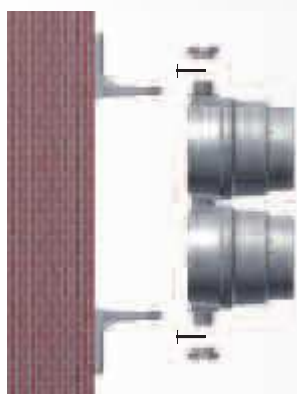

890 Nouvelle Équerre de fixation pour feux 890

NOUVEAU

- Le feu peut être pré monté sur l'équerre de fixation et connecté avant installation
- Différentes possibilités d'installation
- Très bon indice de protection : IP 65
- Installation aisée en quelques étapes

CARACTÉRISTIQUES TECHNIQUES:

Matériau de l'équerre:	Mélange PC/ABS
Matériau connecteur:	PA 6.6
L'équerre comprend:	Équerre de fixation avec accessoires de montage et connecteur Feu non inclus
Convient pour:	Feu de signalisation à LEDs 890 (voir page 148) Feu de signalisation à incandescence 890 (voir page 146)

RÉFÉRENCES:

Équerre de fixation pour un feu	975 890 33
Équerre de fixation pour deux feux	975 890 34
Équerre de fixation pour trois feux	975 890 35

INSTALLATION AISÉE ET RAPIDE:

Méthode nr 1 :

- Fixer les équerres sur le mur
- Fixer le feu de signalisation pré assemblé et câblé sur les équerres
- Serrer les écrous sur les deux côtés

Méthode nr 2 :

- Câbler et assembler le feu de signalisation
- Tourner les équerres vers l'extérieur, fixer le feu sur les équerres et serrer les écrous sur les deux côtés
- Fixer le feu de signalisation avec les équerres sur le mur.

Les équerres de fixation peuvent être montées vers le bas ou vers le haut.

Pour 1 feu	Pour 2 feux	Pour 3 feux	IP65	+50°C	-20°C
☐	☐	☐			

ENERGIE LEVAGE

10 Rue Cécile Sorel 95540 Mery sur Oise
Tél: 01 30 36 51 40 Fax: 01 77 65 62 82

Mail: info@energie-levage.fr web: www.energie-levage.fr