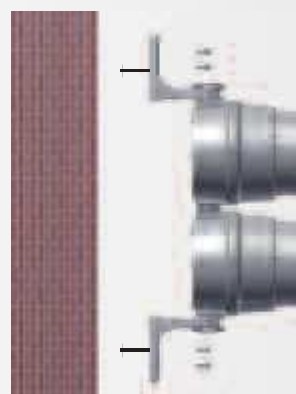

Méthode nr 2 :

- Câbler et assembler le feu de signalisation
- Tourner les équerres vers l'extérieur, fixer le feu sur les équerres et serrer les écrous sur les deux côtés
- Fixer le feu de signalisation avec les équerres sur le mur.