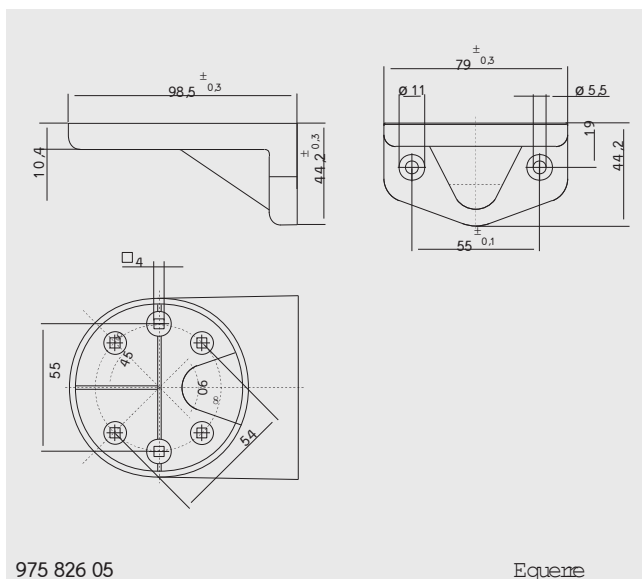

885

Feu tournant

975 826 03

8

Panier de protection

975 826 05

Equene

ENERGIE LEVAGE