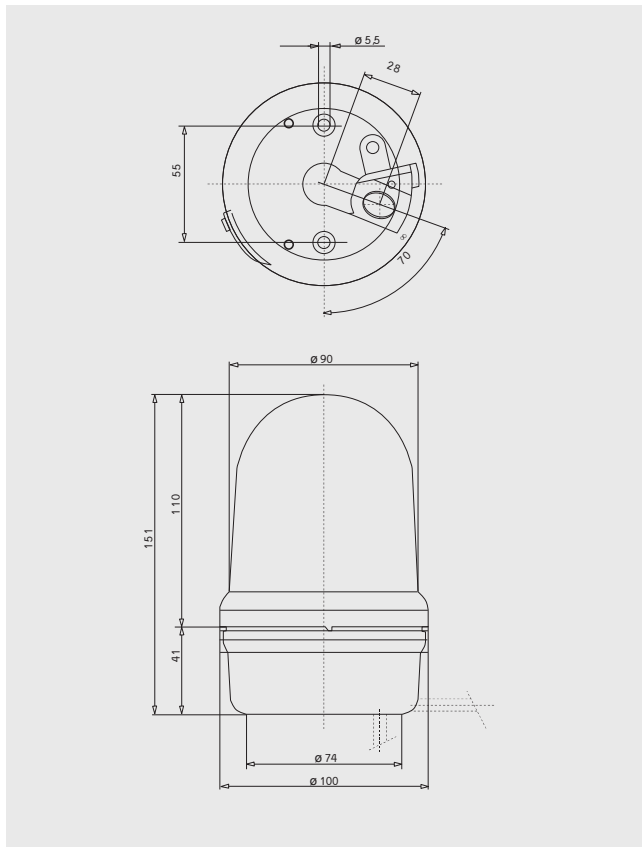

885

Feu tournant

975 826 03

8

Panier de protection

975 826 05

Equene

ENERGIE LEVAGE