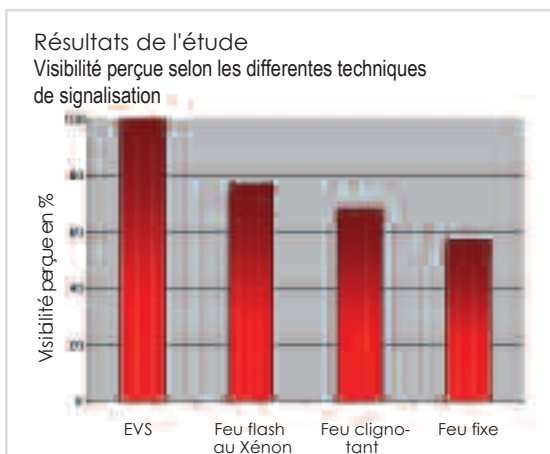

EVS – Enhanced Visibility System

Une innovation de rupture dans la technologie LEDs ouvre une nouvelle dimension en matière de signalisation optique. EVS, Enhanced Visibility System (Système de visibilité avancé), est le nom que nous avons donné à ce nouveau développement basé sur l'amélioration, par la gestion électronique, de la visibilité. Une révolution dans le domaine de la signalisation!

EVS – une augmentation de l'attention basée sur la neurobiologie

Le vacillement des tubes néons, ou des effets lumineux similaires, causent chez l'être humain une augmentation de l'attention. Un scientifique universitaire explique de la manière suivante les bases neurologiques de ce phénomène : les signaux lumineux ne sont pas traités par l'œil, mais par le cerveau. Pour pouvoir être perçus de manière consciente, les signaux reçus doivent d'abord franchir une sorte de barrière filtrante.

Ce filtre a une fonction de 'protection'. Il réduit au minimum les signaux qui pourraient déranger, et 'ignore' les signaux réguliers ou permanents.

Des impulsions lumineuses irrégulières permettent de contourner cette fonction de filtrage du cerveau. Les signaux lumineux aléatoires ne permettent pas à un effet d'habitude de s'installer, et le cerveau ne peut pas se soustraire à cette stimulation, même lorsque le vacillement dure assez longtemps.

EVS – Un effet lumineux évitant l'acclimatation

Sur la base de ces analyses, notre service R&D s'est mis à la recherche d'un effet lumineux vacillant attirant un maximum d'attention. Lors de tests en laboratoire, 20 personnes ont évalué différents signaux lumineux, et ont créé pour elles mêmes le signal le plus efficace.