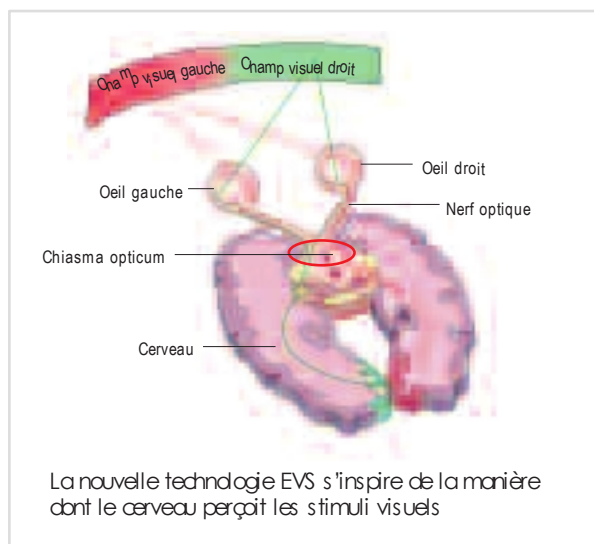

EVS – Enhanced Visibility System

Une innovation de rupture dans la technologie LEDs ouvre une nouvelle dimension en matière de signalisation optique. EVS, Enhanced Visibility System (Système de visibilité avancé), est le nom que nous avons donné à ce nouveau développement basé sur l'amélioration, par la gestion électronique, de la visibilité. Une révolution dans le domaine de la signalisation!

EVS – une augmentation de l'attention basée sur la neurobiologie

Le vacillement des tubes néons, ou des effets lumineux similaires, causent chez l'être humain une augmentation de l'attention. Un scientifique universitaire explique de la manière suivante les bases neurologiques de ce phénomène : les signaux lumineux ne sont pas traités par l'œil, mais par le cerveau. Pour pouvoir être perçus de manière consciente, les signaux reçus doivent d'abord franchir une sorte de barrière filtrante.

Ce filtre a une fonction de 'protection'. Il réduit au minimum les signaux qui pourraient déranger, et 'ignore' les signaux réguliers ou permanents.

Des impulsions lumineuses irrégulières permettent de contourner cette fonction de filtrage du cerveau. Les signaux lumineux aléatoires ne permettent pas à un effet d'habitude de s'installer, et le cerveau ne peut pas se soustraire à cette stimulation, même lorsque le vacillement dure assez longtemps.