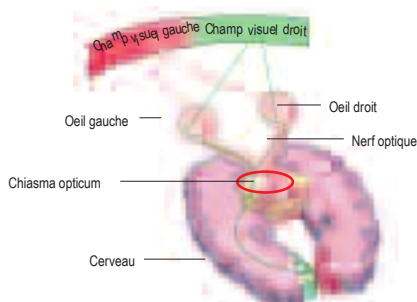

NOUVEAU

Le connecteur (accessoire en option) permet d'associer rapidement et selon vos besoins plusieurs feux

La nouvelle technologie EVS s'inspire de la manière dont le cerveau perçoit les stimuli visuels

Comparaison Feux flash

- Feu à LEDs EVS au design carré très esthétique
- Effet lumineux attirant de manière particulièrement efficace l'attention
- Possibilité de monter plusieurs feux grâce à un connecteur innovant
- Montage rapide avec vis quart de tour
- Insertion aisée du câble permettant un gain de temps

CARACTÉRISTIQUES TECHNIQUES:

Dimensions(L x H x D):	85 mm x 85 mm x 72 mm
Boîtier:	Thermoplastique, noir
Calotte:	PC, transparent
Câblage:	Bornier à vis avec protection, max. 1,5 mm ²
Entrée de câble:	Diamètre max. de câble max. 8 mm, optional presse-étoupe M 20 (accessoire)
Fixation:	Mural, fond plat et plafond
Consommation:	Max. 200 mA à 24 V
Équipement:	Huit filetages M 20 intégrés pour une installation sans contre-écrou. Membrane de perforation élastique et étanche pour l'introduction des câbles sans outils. Option : presse-étoupe avec longueur de filetage ≤ 9 mm (filetage)
Inclus dans la livraison:	Équerre arrière pour montage rapide