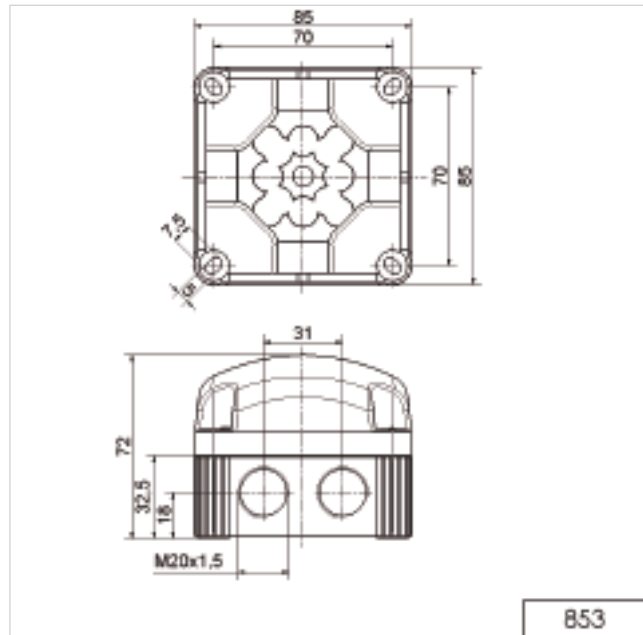

SCHÉMAS:

ENERGIE LEVAGE

10 Rue Cécile Sorel 95540 Mery sur Oise

Tél: 01 30 36 51 40 Fax: 01 77 65 62 82

Mail: info@energie-levage.fr web: www.energie-levage.fr