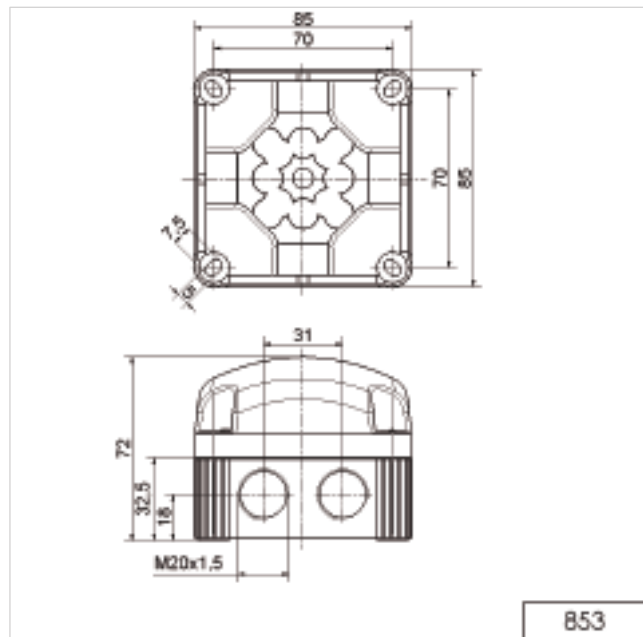

SCHÉMAS:

ENERGIE LEVAGE

10 Rue Cécile Sorel 95540 Mery sur Oise

Tél: 01 30 36 51 40 Fax: 01 77 65 62 82

Mail: info@energie-levage.fr web: www.energie-levage.fr