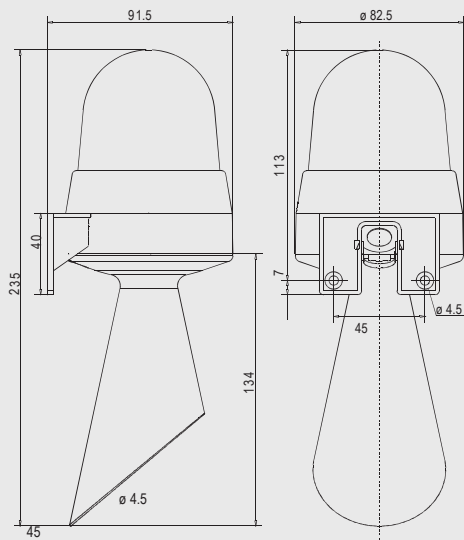

SCHÉMAS:

Schéma de raccordement

ENERGIE LEVAGE

10 Rue Cécile Sorel 95540 Mery sur Oise

Tél: 01 30 36 51 40 Fax: 01 77 65 62 82

Mail: info@energie-levage.fr web: www.energie-levage.fr