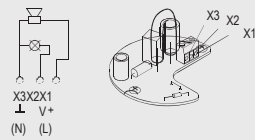

En cours

ENERGIE LEVAGE

10 Rue Cécile Sorel 95540 Mery sur Oise

Tél: 01 30 36 51 40 Fax: 01 77 65 62 82

Mail: info@energie-levage.fr web: www.energie-levage.fr

SCHÉMAS:

Schéma de raccordement

ENERGIE LEVAGE